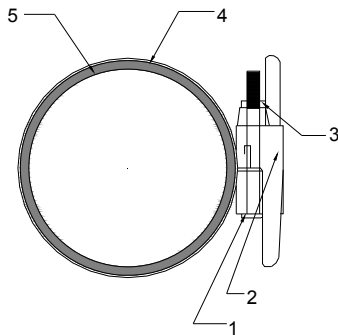

补漏器 JKDC 型系列

产品明细

mm

序列	组件	材质
1	螺栓	碳钢镀锌
2	扣件	球铁/灰铁
3	螺母	碳钢镀锌
4	外壳	SS304/316
5	密封胶板	EPDMSBR

螺栓数量

JKDC型补漏器的宽度				mm
宽度	螺栓数量	螺栓规格	螺栓长度	
150	2	M16	165	
200	3	M16	165	
300	4	M16	165	

规格	序号	适用管外径范围	宽度			工作压力 (kpa)
			150	200	300	
65	JKDC-0062	59-67	★	★	★	1600
65	JKDC-0074	65-73	★	★	★	1600
80	JKDC-0090	86-94	★	★	★	1600
80	JKDC-0095	88-98	★	★	★	1600
80	JKDC-0097	94-102	★	★	★	1600
100	JKDC-0112	108-118	★	★	★	1600
125	JKDC-0117	110-120	★	★	★	1600
125	JKDC-0124	121-131	★	★	★	1600
125	JKDC-0130	126-136	★	★	★	1600
125	JKDC-0140	132-142	★	★	★	1600
125	JKDC-0150	145-155	★	★	★	1600
150	JKDC-0155	151-161	★	★	★	1600
150	JKDC-0163	159-170	★	★	★	1600
150	JKDC-0171	166-177	★	★	★	1600
150	JKDC-0178	170-180	★	★	★	1600
150	JKDC-0180	174-184	★	★	★	1600
150	JKDC-0186	179-189	★	★	★	1600
200	JKDC-0200	193-203	★	★	★	1000
200	JKDC-0210	202-212	★	★	★	1000
200	JKDC-0223	219-229	★	★	★	1000
200	JKDC-0230	222-233		★	★	1000
200	JKDC-0233	229-239		★	★	1000
200	JKDC-0243	236-246		★	★	1000
250	JKDC-0252	243-253		★	★	1000
250	JKDC-0255	250-260		★	★	1000
250	JKDC-0260	252-263		★	★	1000
250	JKDC-0263	261-271		★	★	1000
250	JKDC-0276	270-280		★	★	1000
250	JKDC-0287	280-291		★	★	1000
250	JKDC-0290	288-298		★	★	1000
250	JKDC-0299	298-309		★	★	1000
250	JKDC-0308	300-310		★	★	1000
300	JKDC-0316	304-314		★	★	1000
300	JKDC-0325	315-335		★	★	1000
300	JKDC-0332	333-343		★	★	1000
300	JKDC-0347	340-351		★	★	1000
350	JKDC-0350	348-358		★	★	1000
350	JKDC-0358	356-366		★	★	1000

备注：标注★的规格可提供。